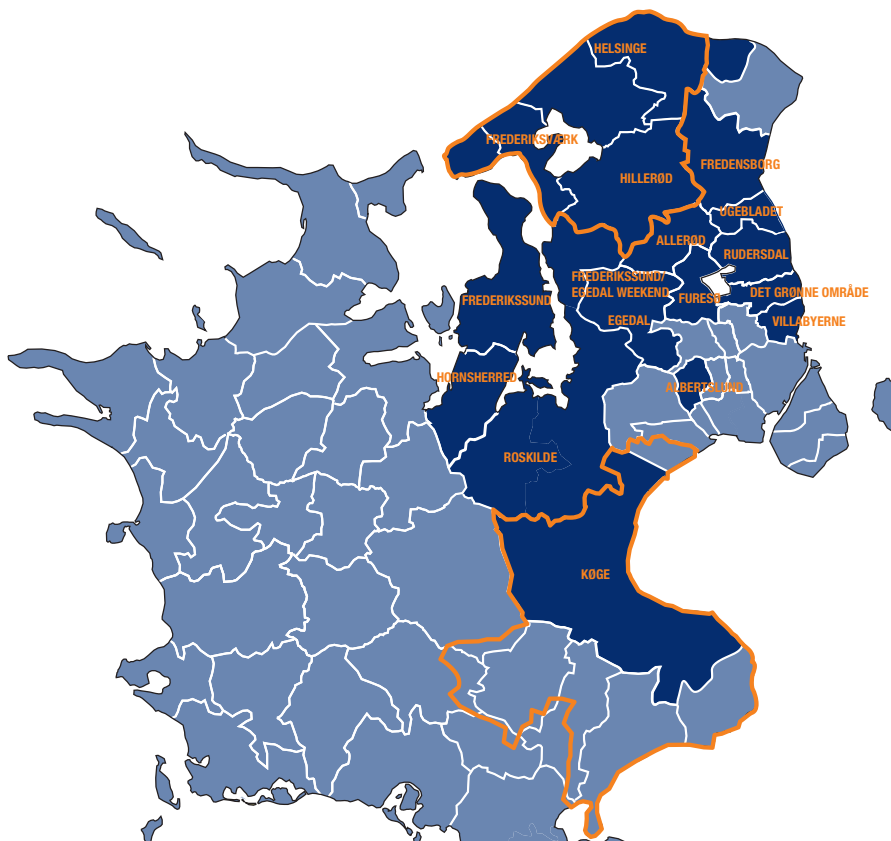

POSTNUMMEROVERSIGT

LOKALAVISERNE SJÆLLAND A/S

Albertslund Posten

2600 Glostrup	1.273
2620 Albertslund	10.861
2625 Vallensbæk	2.297
Distribueret oplag	14.431
Trykoplæg	15.531
Uge 42, 44, 46, 48, 49, 50 (glade dage)	16.375
Udvidet omr.	16.375

Allerød Nyt

3330 Gørløse	542
3400 Hillerød	908
3450 Allerød	7.822
3460 Birkerød	238
3520 Farum	3.313
3540 Lyngby	2.058
3550 Slangerup	391
Distribueret oplag	15.272
Trykoplæg	16.250

Det Grønne område

2800 Kgs. Lyngby	17.385
2830 Virum	8.480
2840 Holte	5.885
2850 Nærum	3.303
2930 Klampenborg	646
2942 Skodsborg	810
2950 Vedbæk	2.896
3500 Værløse	1
Distribueret oplag	39.406
Trykoplæg	40.957