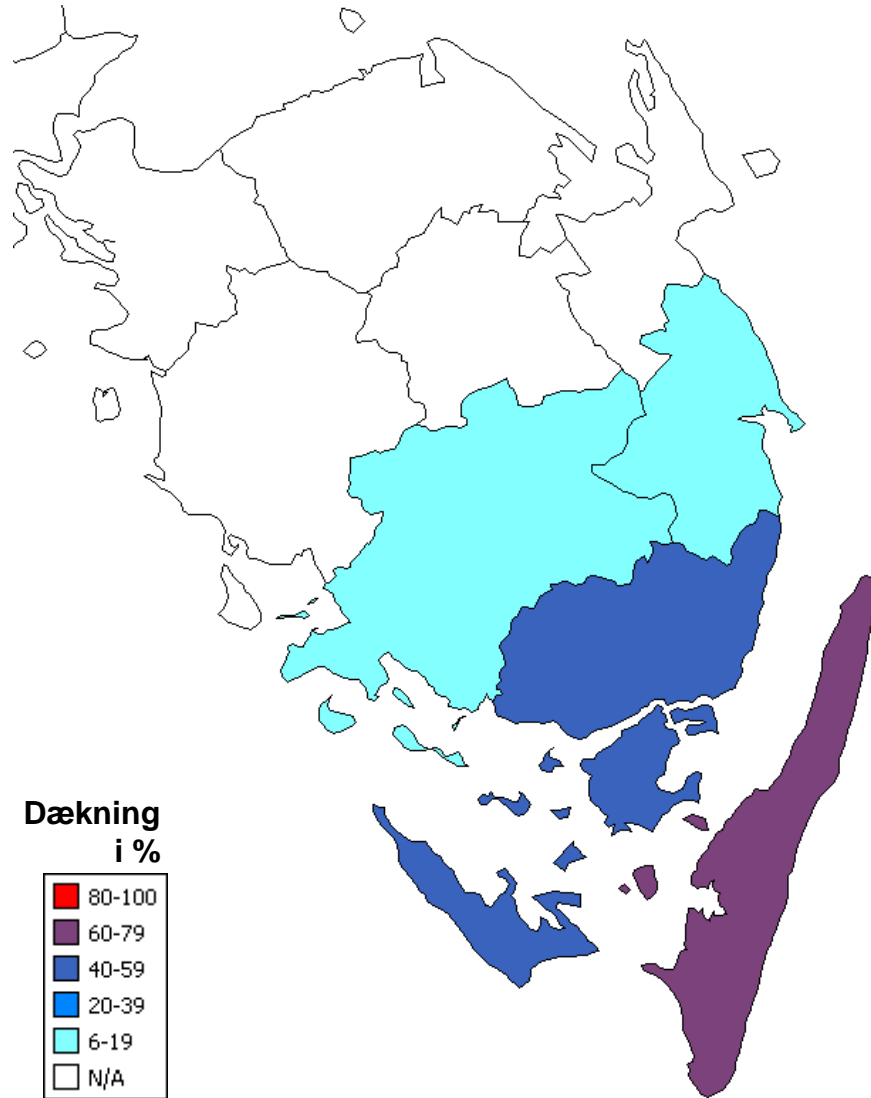

Dækningskort Fyns Amts Avis

Fyns Amts Avis	
Læsertal	49.000
Oplagstal	13.055
Dækning i % (Fyn)	12%